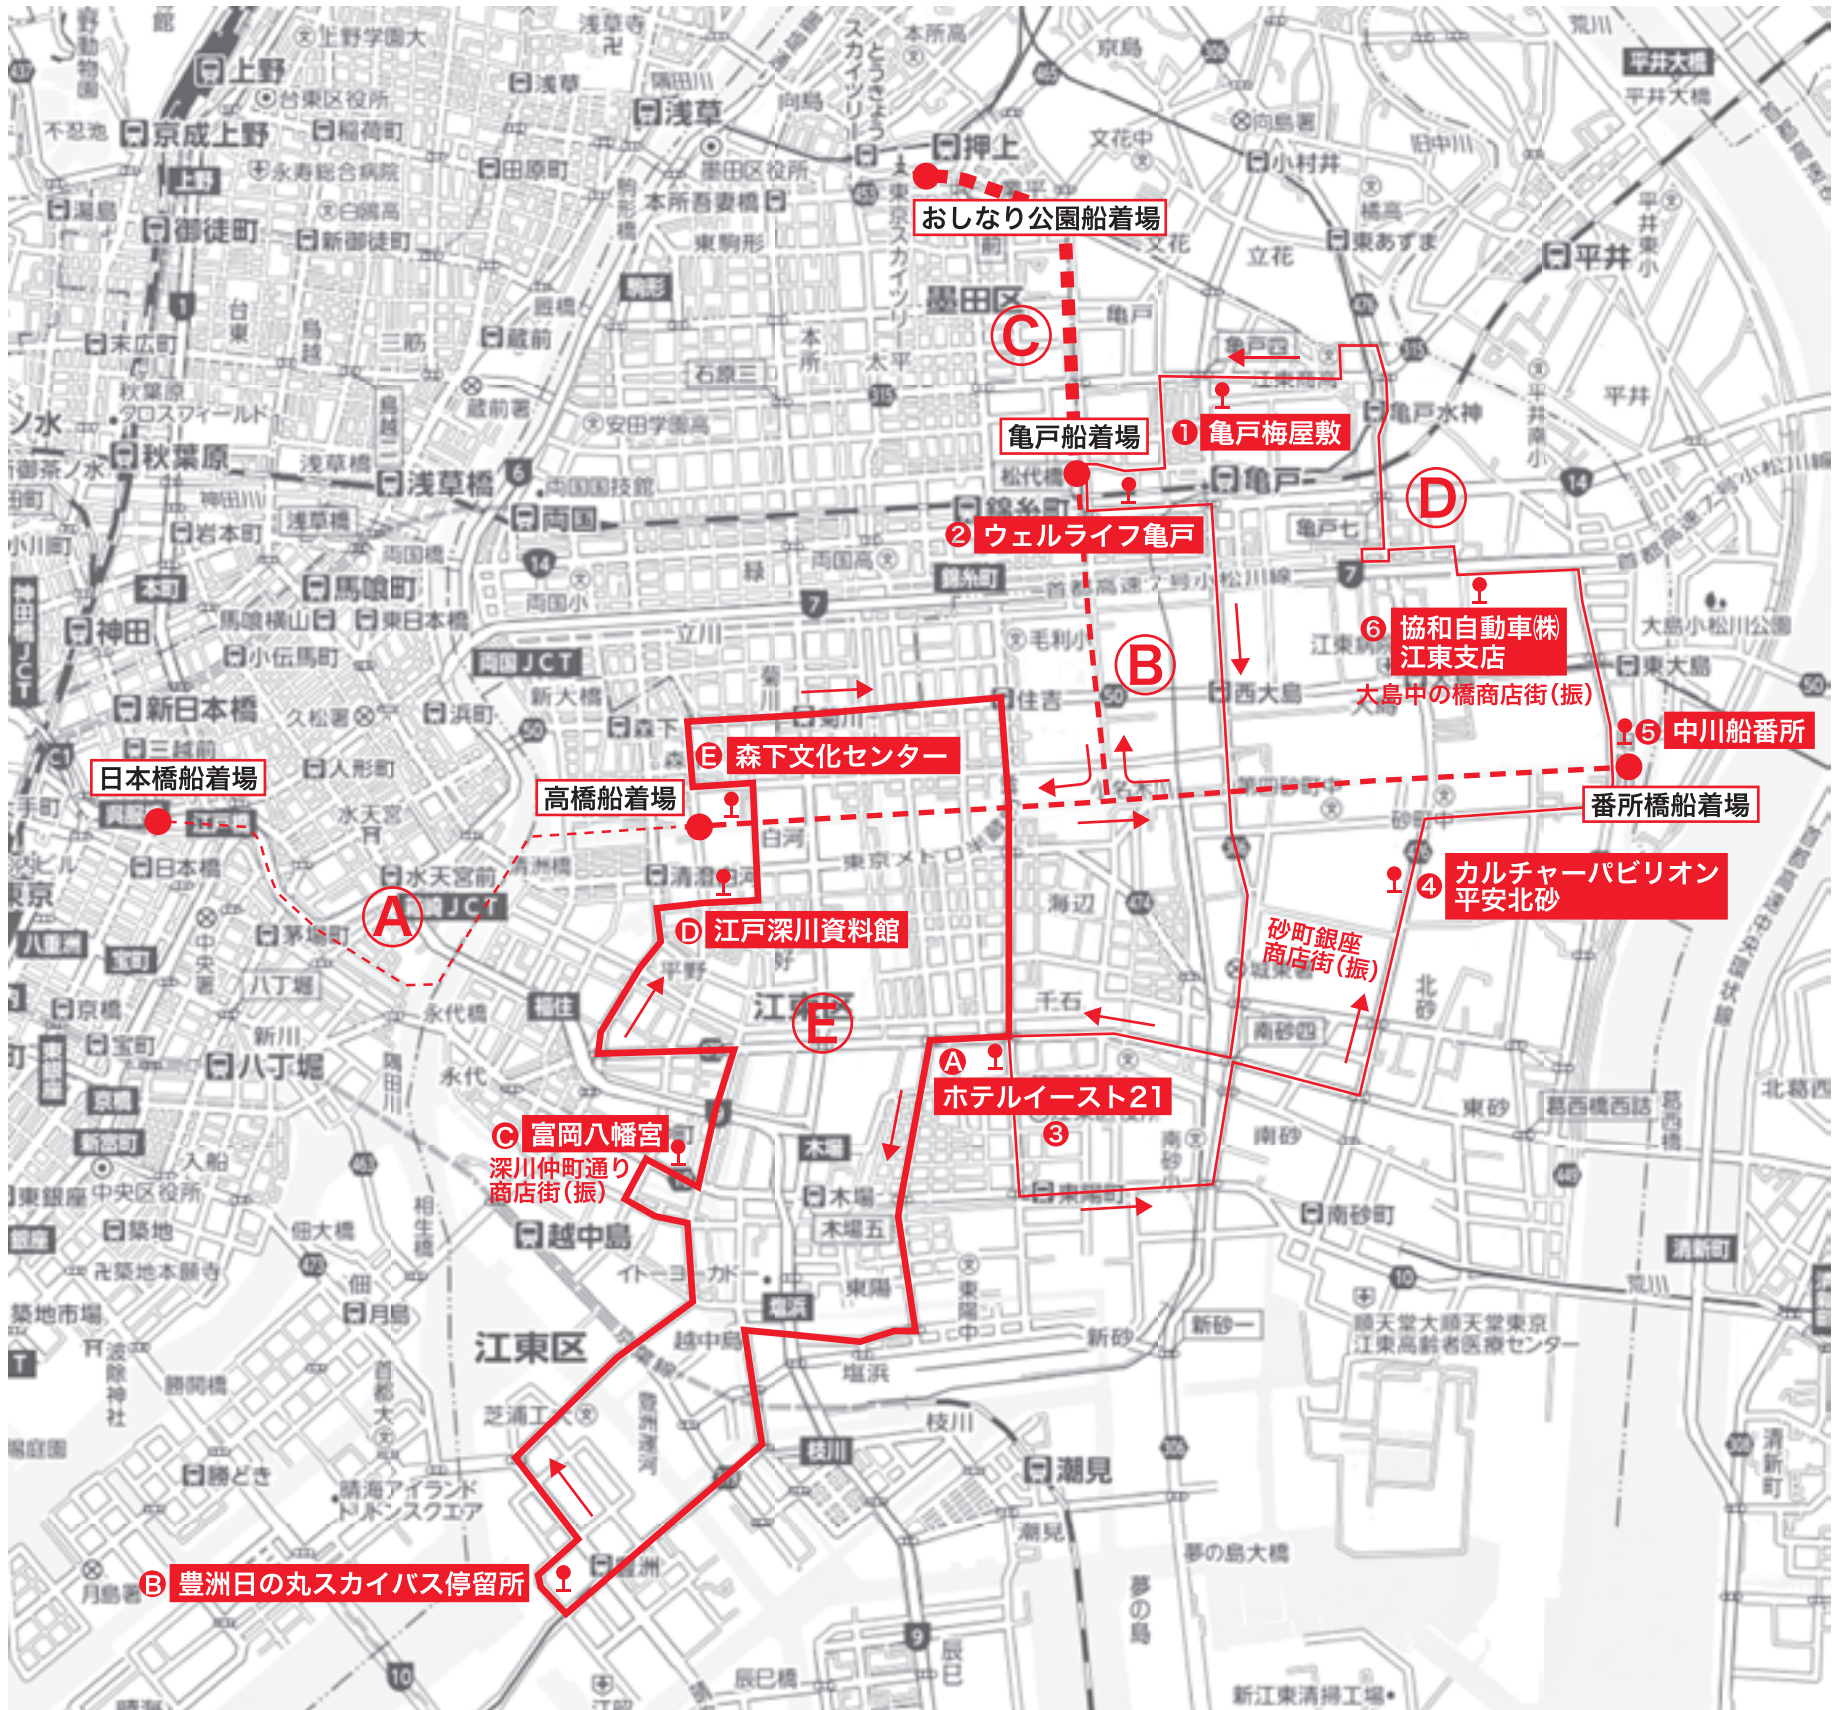

平成26年度東京都広域支援型商店街事業

乗り降り自由 全て無料!!

【主催】 江東区商店街連合会 中央区商店街連合会 墨田区商店街連合会

(ただし先着順となります)

【後援】 江東区 中央区 墨田区

開催日 2014年 **11/8** (土)・**11/9** (日)

※雨天の場合、和船とオープン周遊船は中止となる事があります。

- 船 旅 日本橋～高橋・亀戸・番所橋～スカイツリー®
- 江東区内周遊ミニバス 砂村新左衛門号・深川八郎衛門号運行

船運航・バス運行 コース案内

- A ----- カワセミ号 (周遊船)
- B ----- オープン周遊船
- C ■■■■■ 和 船
- D ——— 砂村新左衛門号 (小型バス)
- E ——— 深川八郎衛門号 (中型バス)

お問い合わせ先

江東区商店街連合会「魅力発信プロジェクト」運営事務局
TEL 080-3554-1414

船運航時刻表・
周遊バス運行時刻表は
裏面をご参照ください!